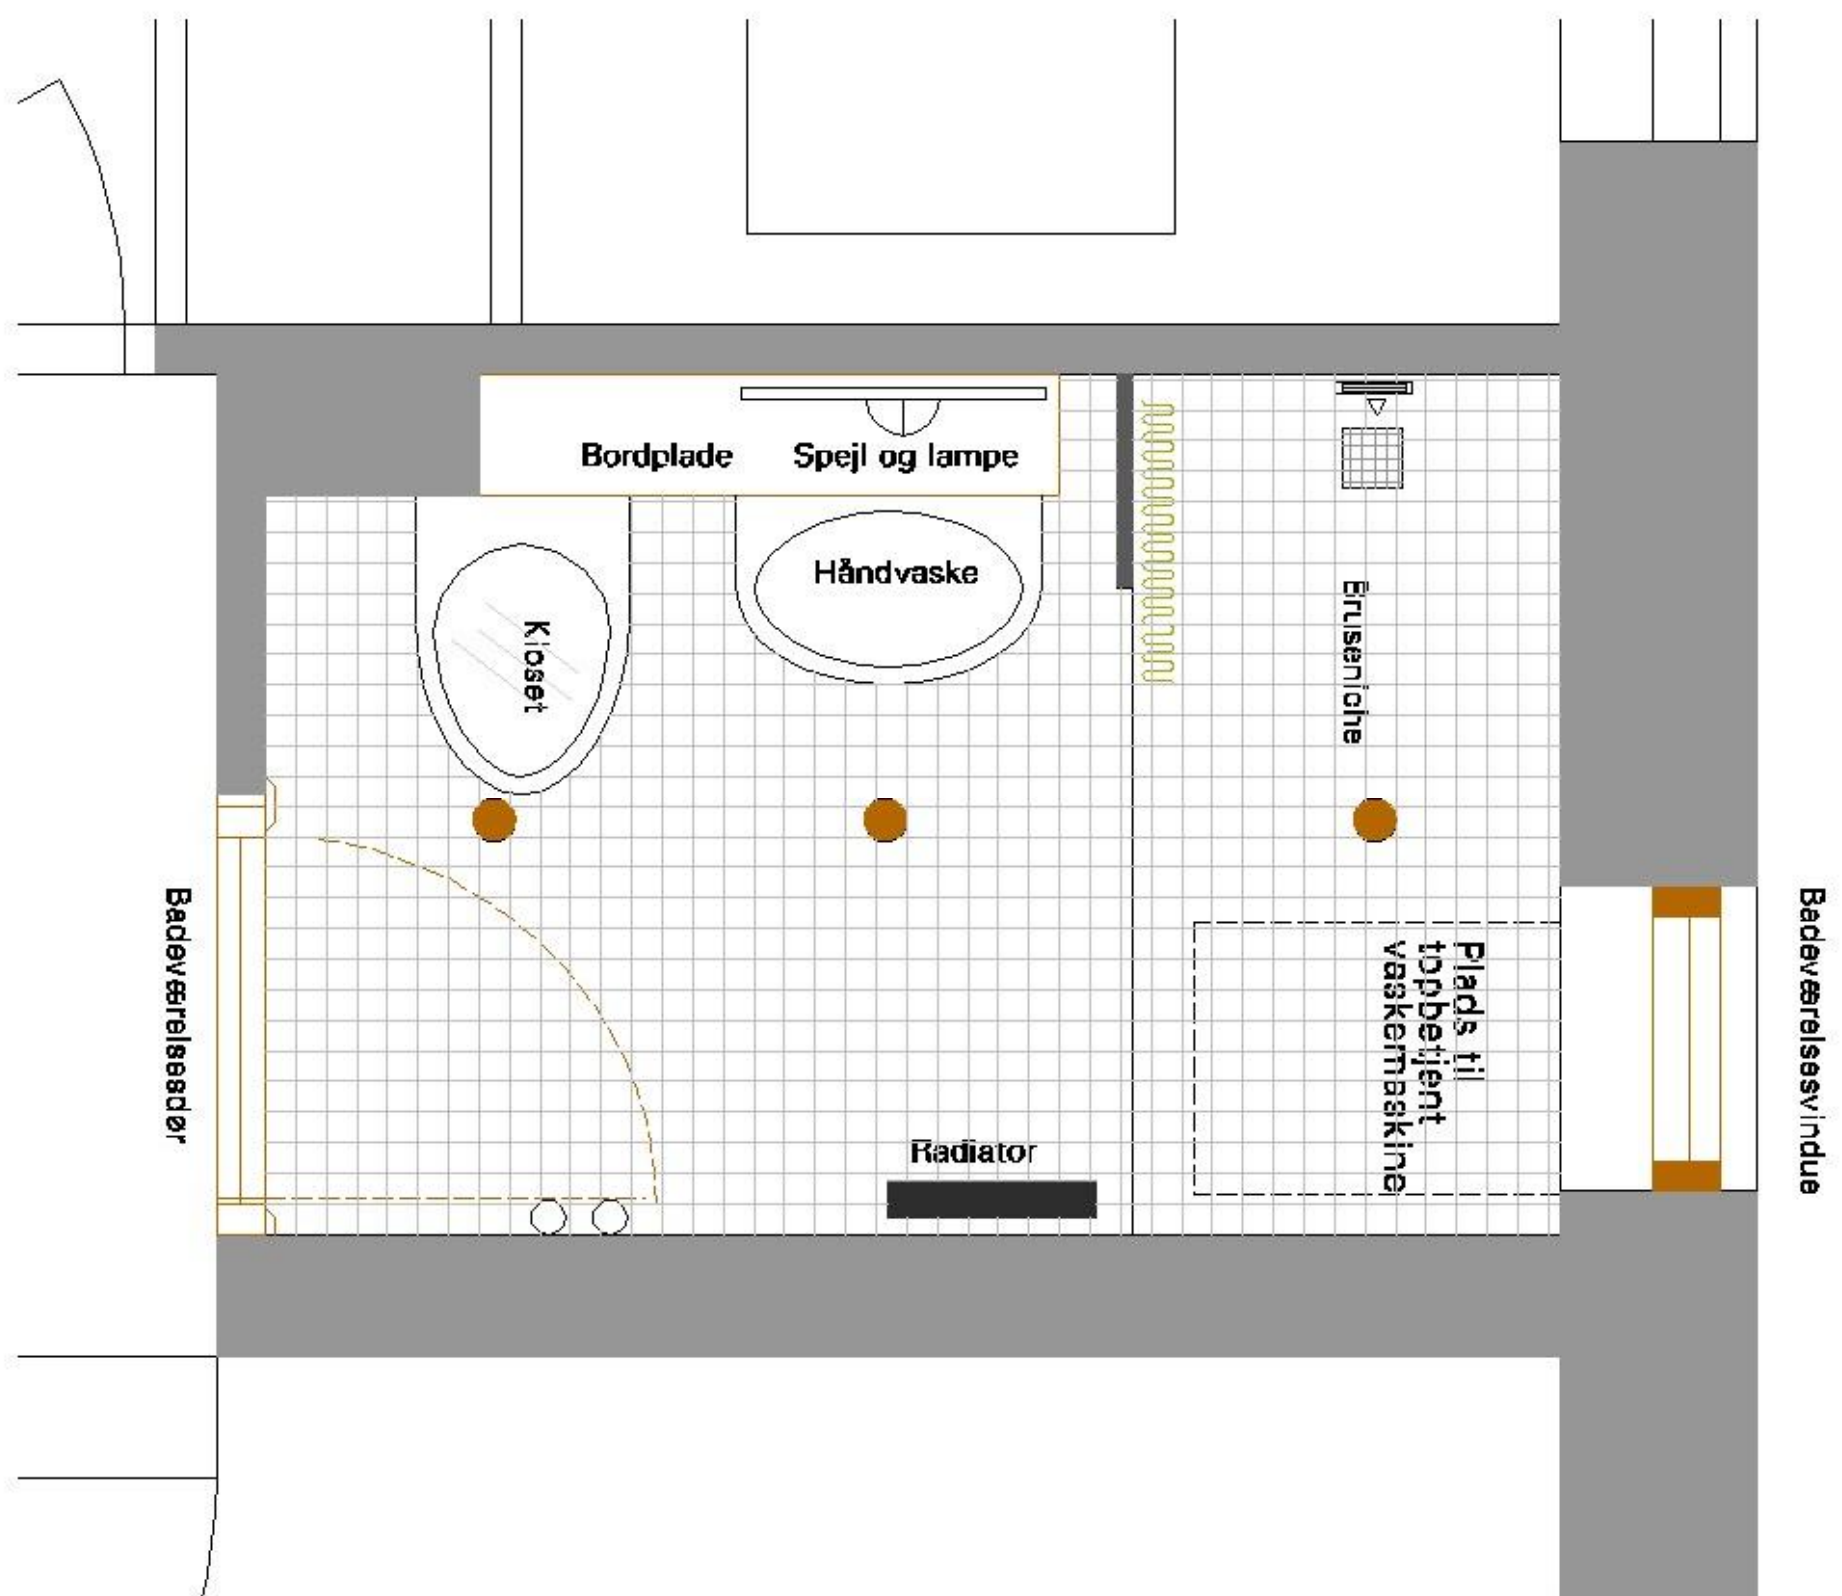

Plantegning af badeværelse

Ved Bellahøj 10.3

 = lyspot | loft