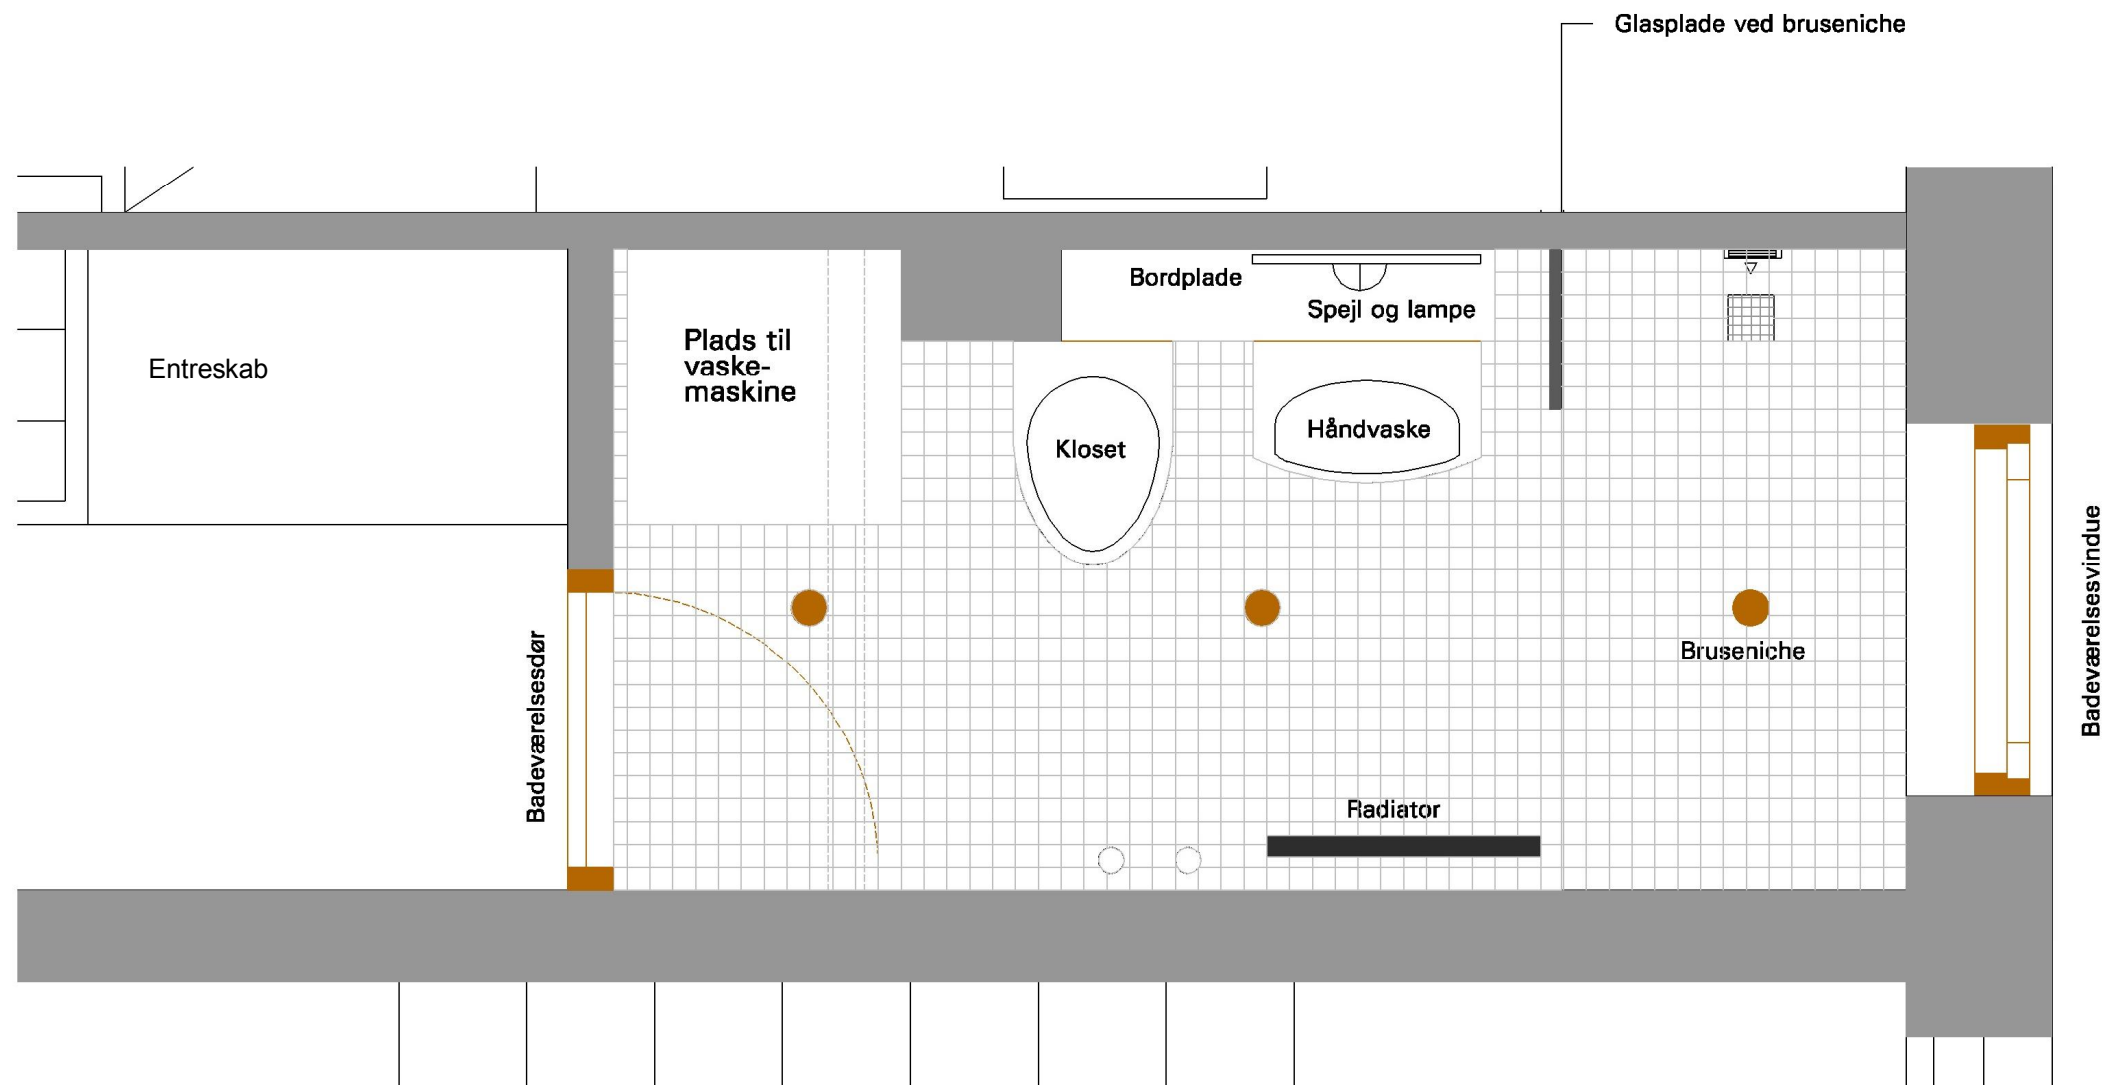

# Plantegning af badeværelse

Bad type B 2.2.1

● = Lysspot i loft

Ved Bellahøj 12 th og tv.